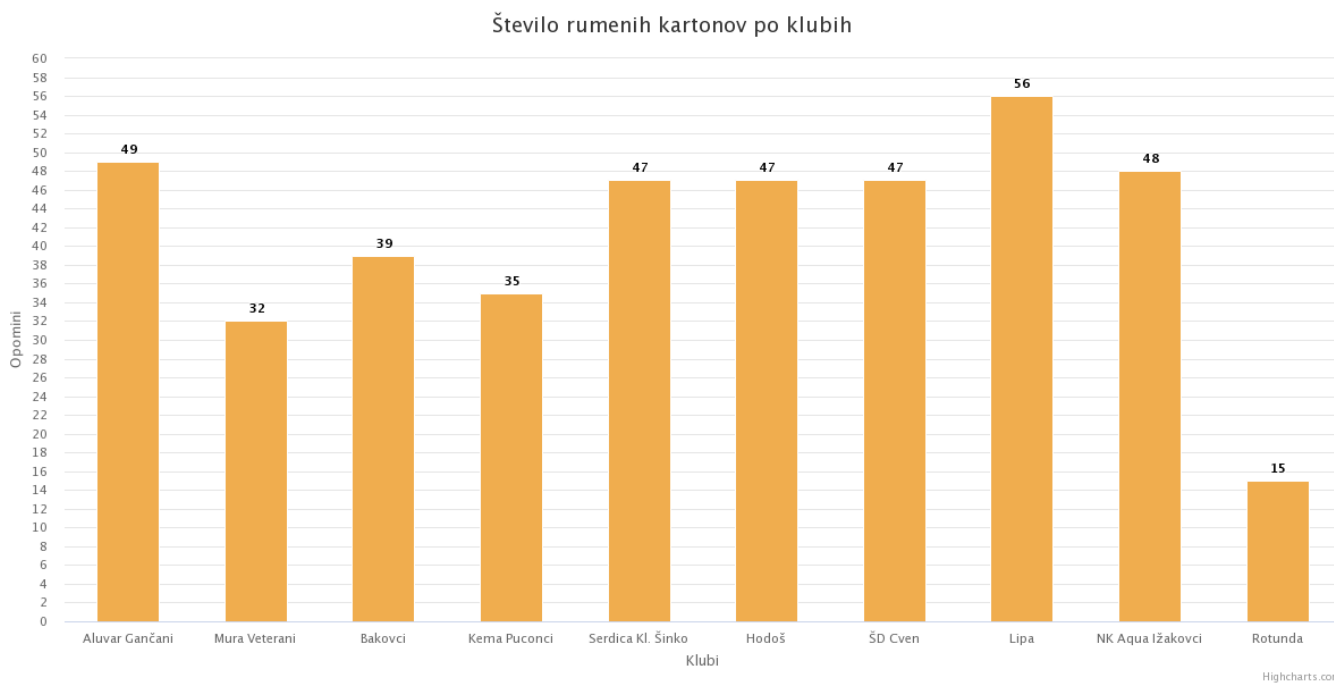

Povprečno število gledalcev na domačih tekmah

Povprečno število gledalcev na domačih tekmah

Statistični pregled tekmovanj

1.MNL ČLANI MS 18/19

04.06.2019

Število doseženih in prejetih zadetkov po klubih

Število rumenih kartonov po klubih