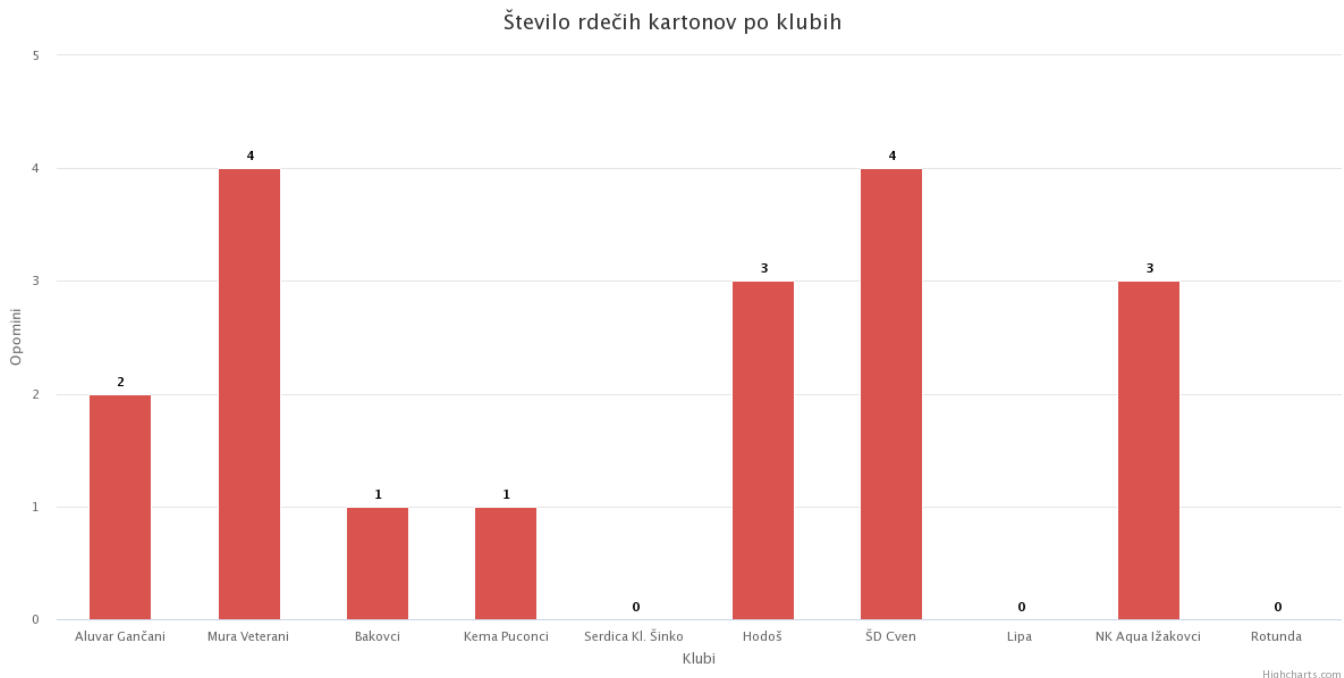

Statistični pregled tekmovanj

1.MNL ČLANI MS 18/19

04.06.2019

Število rdečih kartonov po klubih