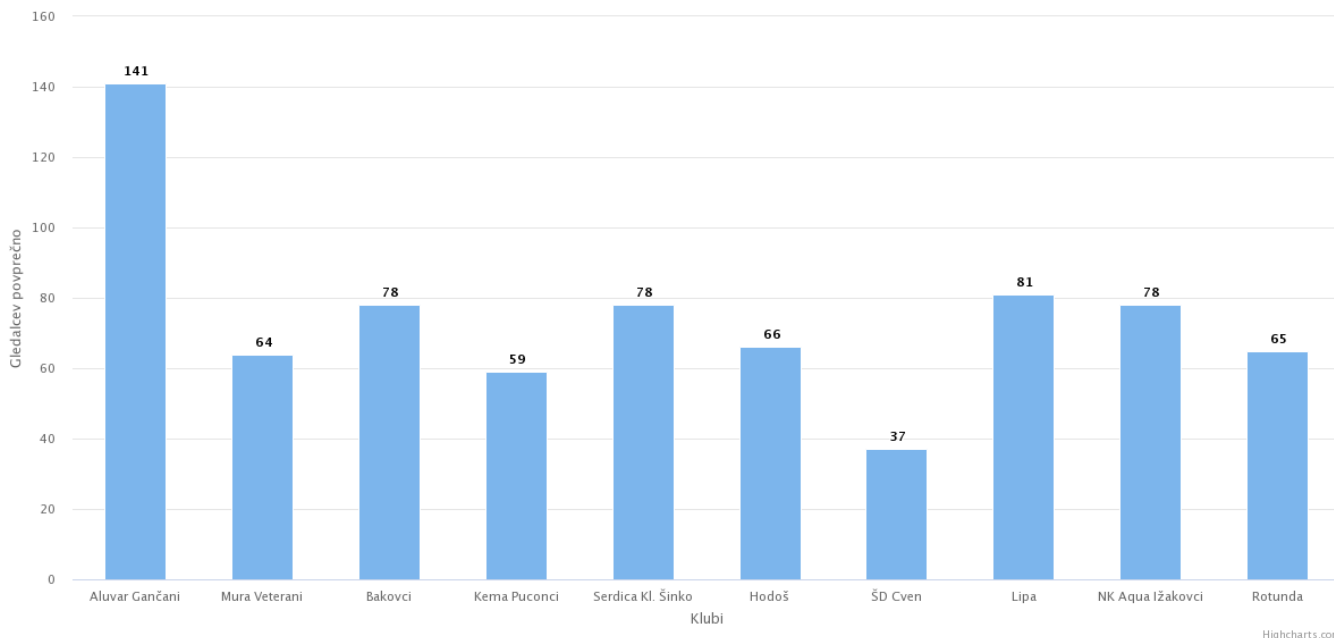

Statistični pregled tekmovanj

1.MNL ČLANI MS 18/19

04.06.2019

	Gledalcev	Gledalcev povprečno	Doseženi zadetki	Prejeti zadetki	Rumeni kartoni	Rdeči kartoni	Doma	V gosteh
Aluvar Gančani	1830	141	68	23	49	2	34	27
Mura Veterani	770	64	64	42	32	4	23	23
Bakovci	1010	78	60	34	39	1	28	17
Kema Puconci	770	59	40	41	35	1	22	15
Serdica Kl. Šinko	1020	78	42	34	47	0	21	15
Hodoš	790	66	48	46	47	3	23	11
ŠD Cven	475	37	36	70	47	4	20	5
Lipa	970	81	50	68	56	0	10	10
NK Aqua Ižakovci	940	78	26	59	48	3	8	15
Rotunda	260	65	8	25	15	0	1	1
Skupaj	8835		442	442	415	18		
Povprečno na tekmo	72		3,59	3,59	3,37	0,15		

Povprečno število gledalcev na domačih tekmah

Povprečno število gledalcev na domačih tekmah