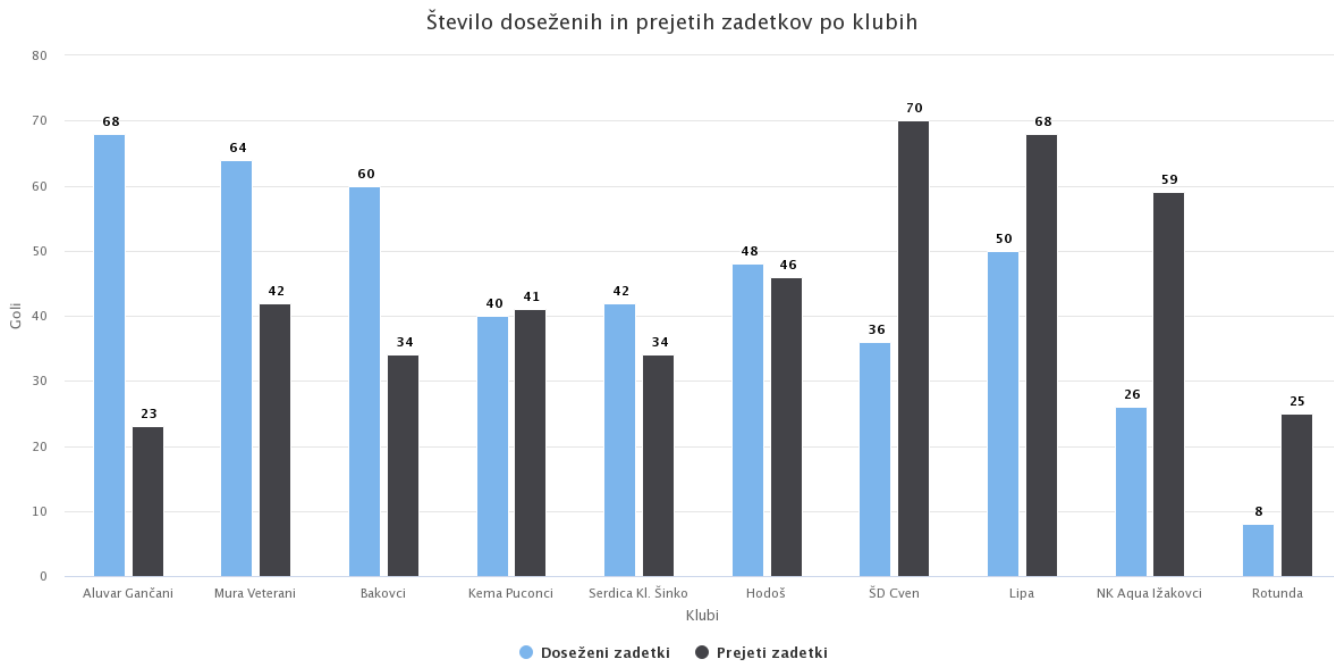

Povprečno število gledalcev na domačih tekmah

Povprečno število gledalcev na domačih tekmah

Statistični pregled tekmovanj

1.MNL ČLANI MS 18/19

04.06.2019

Število doseženih in prejetih zadetkov po klubih

Število rumenih kartonov po klubih