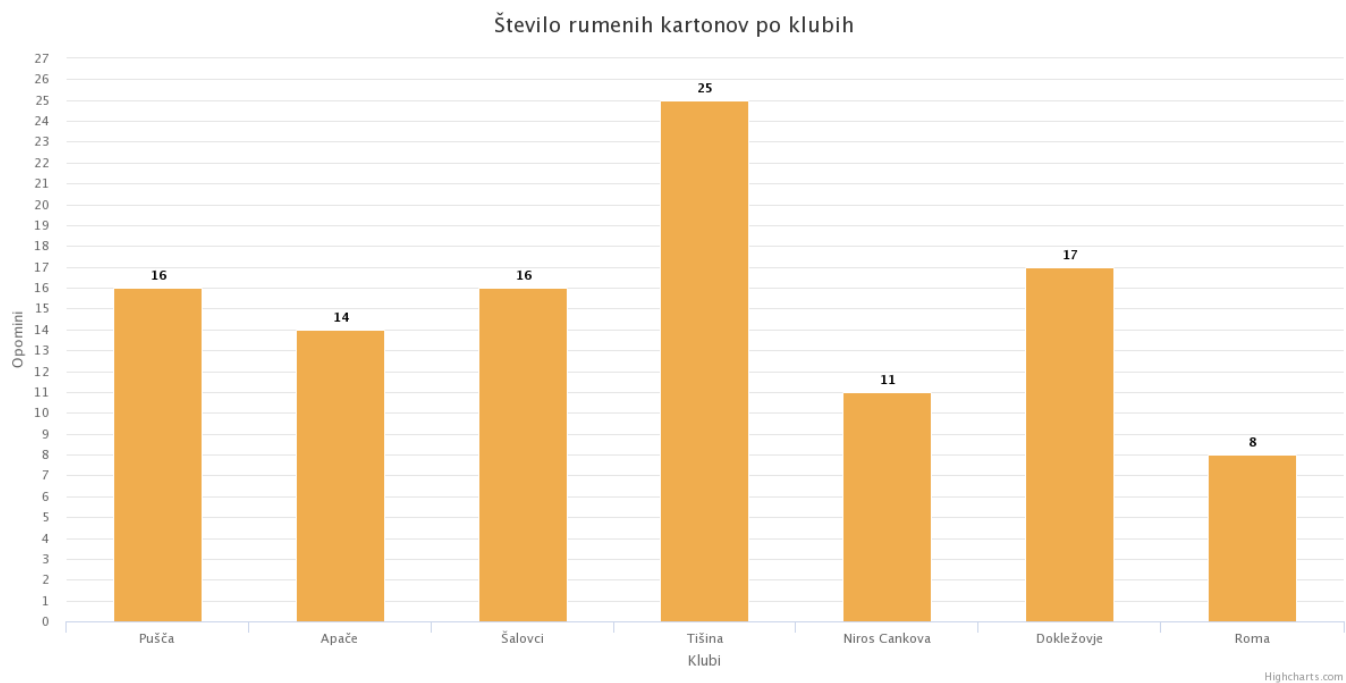

Število rumenih kartonov po klubih