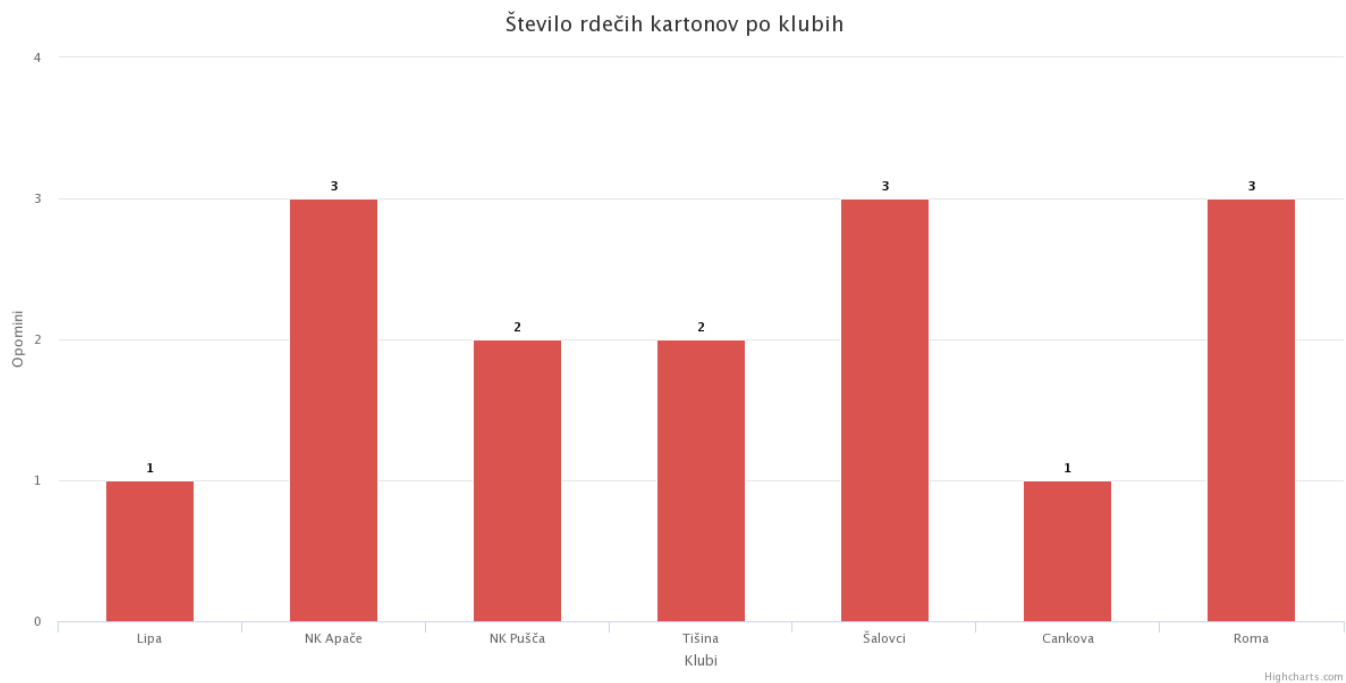

Povprečno število gledalcev na domačih tekmah

2.MNL ČLANI MURSKA SOBOTA T.L. 2017/2018

05.06.2018

Število doseženih in prejetih zadetkov po klubih

Število rumenih kartonov po klubih

STATISTIČNI PREGLED - 2. MNL ČLANI T.L. 2017/2018

2.MNL ČLANI MURSKA SOBOTA T.L. 2017/2018

05.06.2018

Število rdečih kartonov po klubih

Osvojene točke po klubih - doma in v gosteh