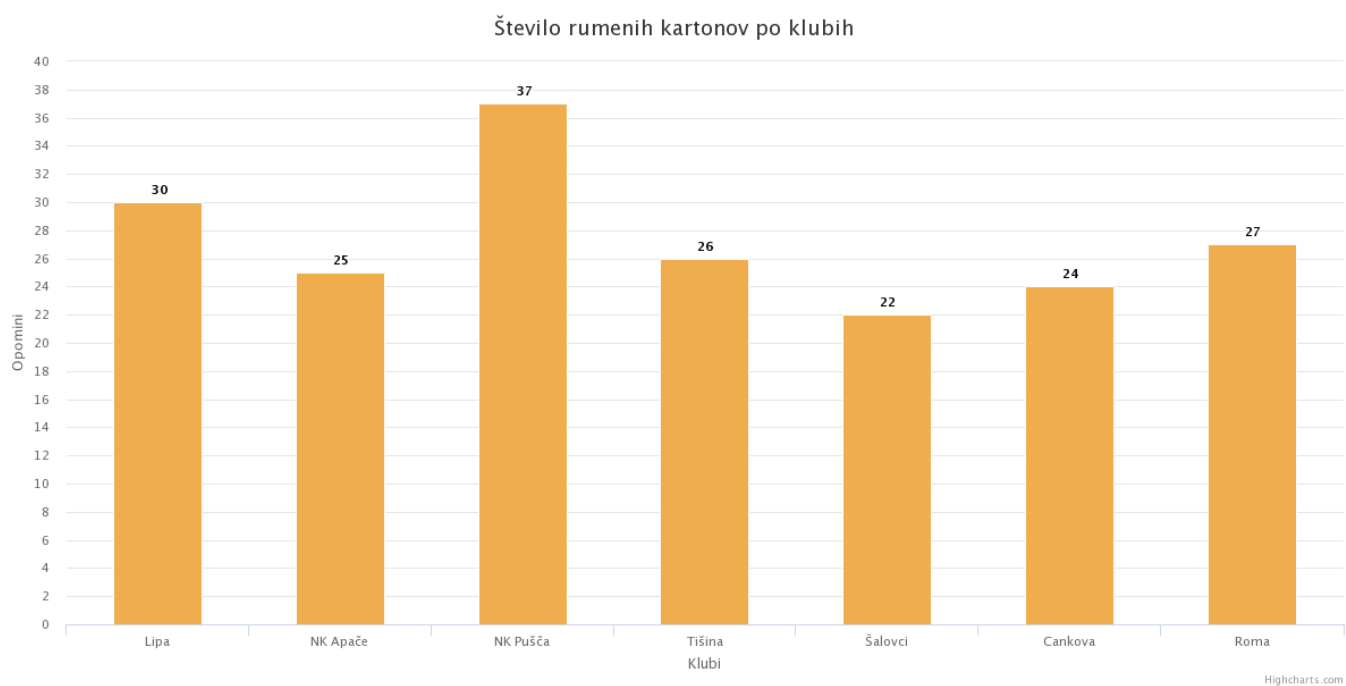

Povprečno število gledalcev na domačih tekmah

2.MNL ČLANI MURSKA SOBOTA T.L. 2017/2018

05.06.2018

Število doseženih in prejetih zadetkov po klubih

Število rumenih kartonov po klubih

STATISTIČNI PREGLED - 2. MNL ČLANI T.L. 2017/2018

2.MNL ČLANI MURSKA SOBOTA T.L. 2017/2018

05.06.2018

Število rdečih kartonov po klubih

Osvojene točke po klubih - doma in v gosteh