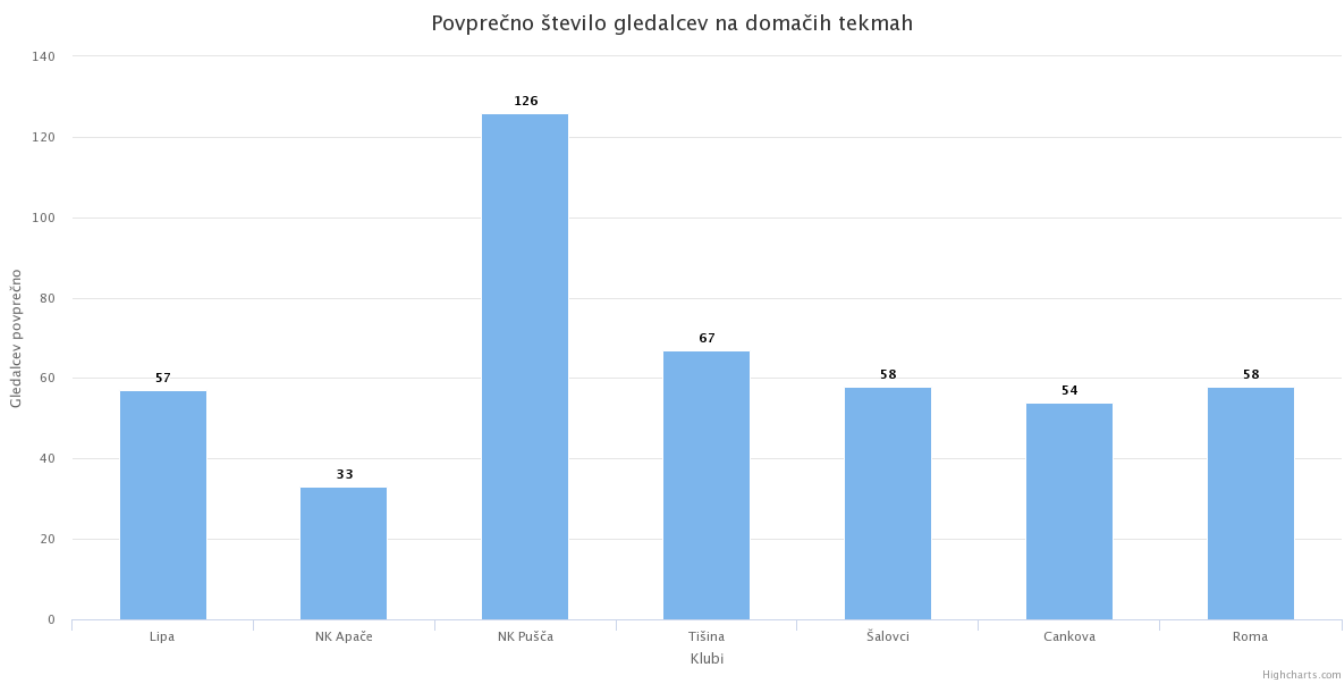

STATISTIČNI PREGLED - 2. MNL ČLANI T.L. 2017/2018

2.MNL ČLANI MURSKA SOBOTA T.L. 2017/2018

05.06.2018

	Gledalcev	Gledalcev povprečno	Doseženi zadetki	Prejeti zadetki	Rumeni kartoni	Rdeči kartoni	Doma	V gosteh
Lipa	510	57	76	31	30	1	21	17
NK Apače	300	33	72	24	25	3	20	17
NK Pušča	1130	126	63	23	37	2	19	18
Tišina	535	67	48	29	26	2	20	11
Šalovci	520	58	26	40	22	3	14	8
Cankova	486	54	25	89	24	1	6	3
Roma	520	58	34	108	27	3	4	3
Skupaj	4001		344	344	191	15		
Povprečno na tekmo		64	5,46	5,46	3,03	0,24		

Povprečno število gledalcev na domačih tekmah