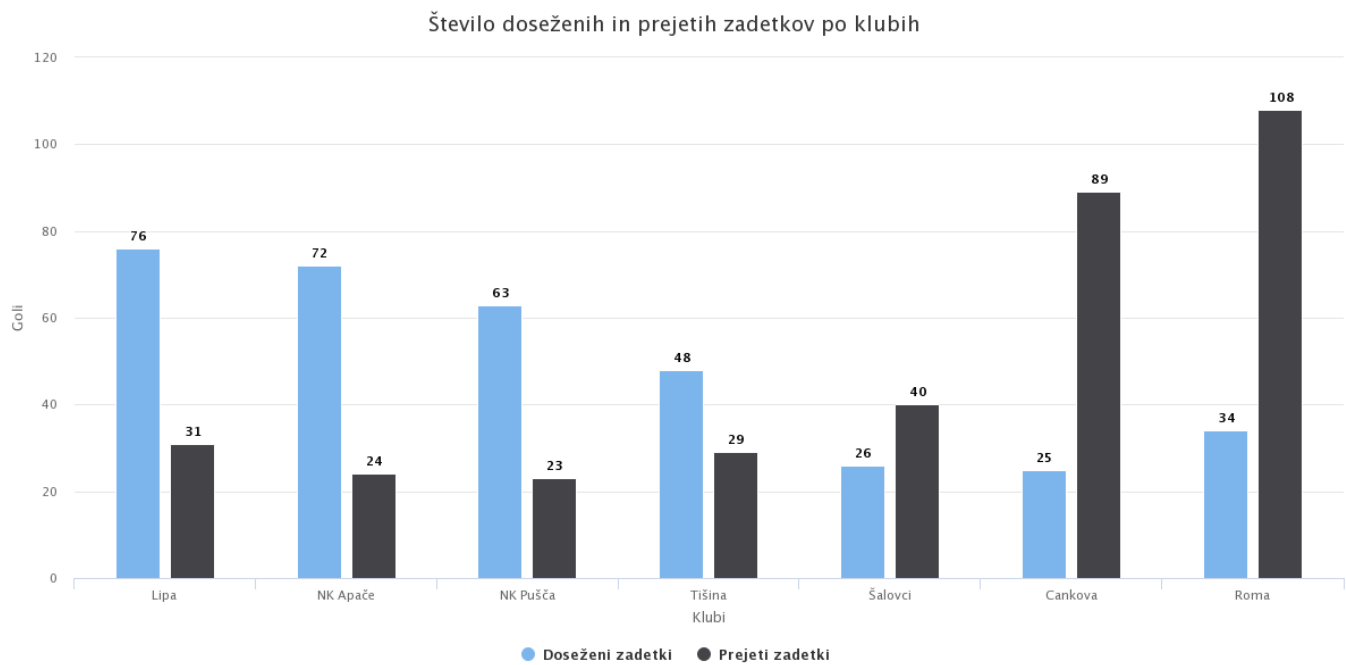

2.MNL ČLANI MURSKA SOBOTA T.L. 2017/2018

05.06.2018

Število doseženih in prejetih zadetkov po klubih