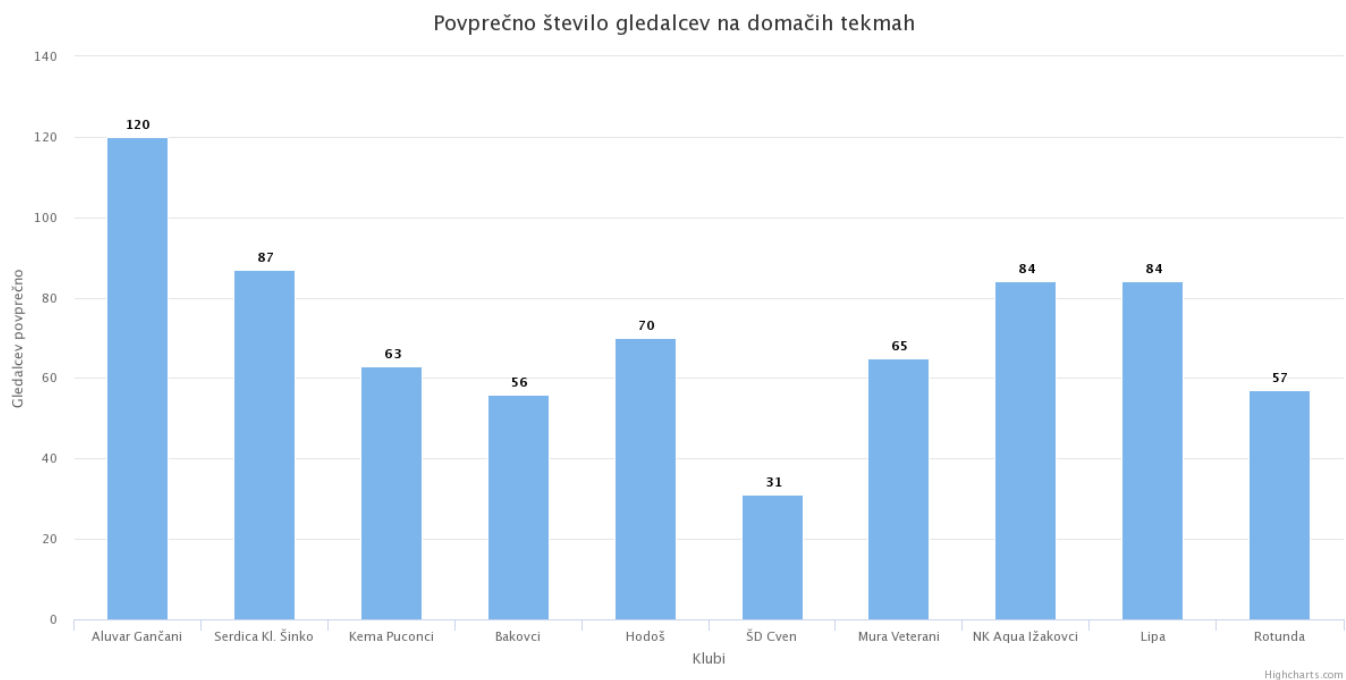

Statistični pregled tekmovanj

1.MNL ČLANI MS 18/19 - JESEN

06.12.2018

	Gledalcev	Gledalcev povprečno	Doseženi zadetki	Prejeti zadetki	Rumeni kartoni	Rdeči kartoni	Doma	V gosteh
Aluvar Gančani	840	120	45	12	23	2	19	15
Serdica Kl. Šinko	610	87	26	16	30	0	13	11
Kema Puconci	440	63	20	17	16	0	15	9
Bakovci	390	56	31	21	25	0	13	9
Hodoš	490	70	30	26	29	3	11	10
ŠD Cven	215	31	26	30	23	2	16	4
Mura Veterani	455	65	28	27	18	3	11	7
NK Aqua Ižakovci	590	84	18	27	27	2	8	9
Lipa	590	84	31	37	27	0	8	4
Rotunda	400	57	11	53	15	0	1	1
Skupaj	5020		266	266	233	12		
Povprečno na tekmo	72		3,80	3,80	3,33	0,17		

Povprečno število gledalcev na domačih tekmah