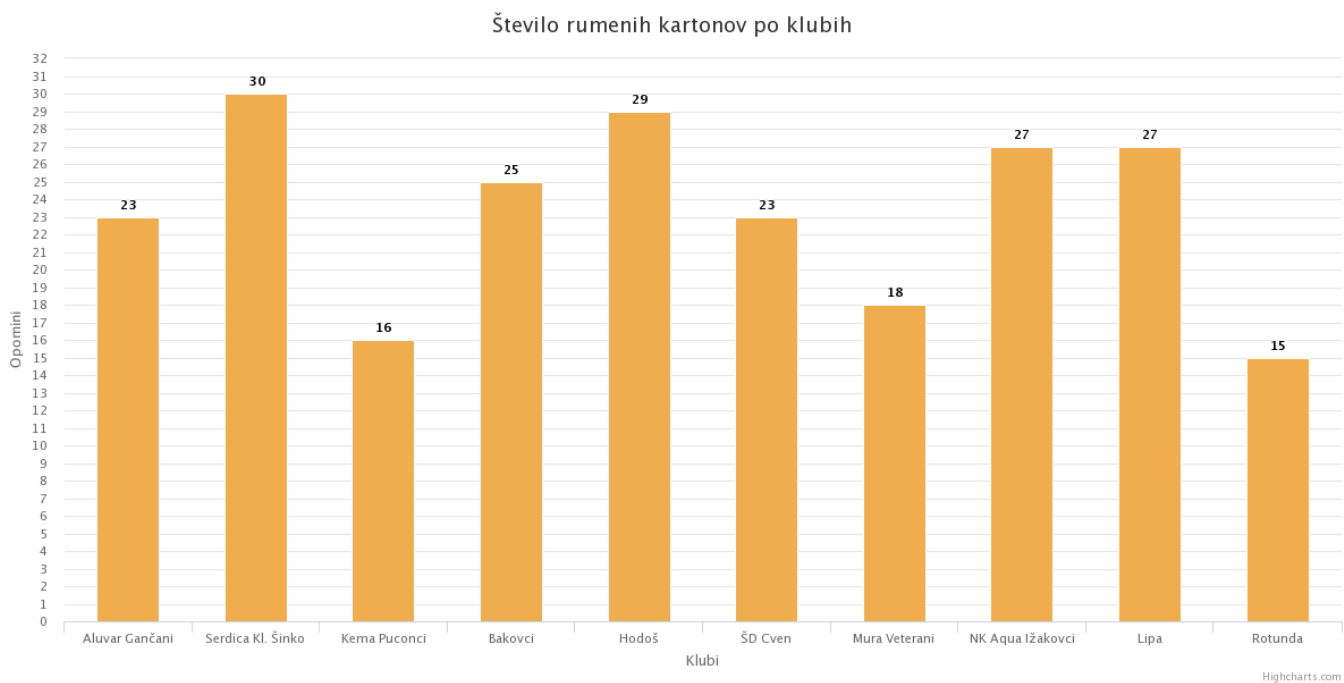

Povprečno število gledalcev na domačih tekmah

Statistični pregled tekmovanj

1.MNL ČLANI MS 18/19 - JESEN

06.12.2018

Število doseženih in prejetih zadetkov po klubih

Število rumenih kartonov po klubih

Statistični pregled tekmovanj