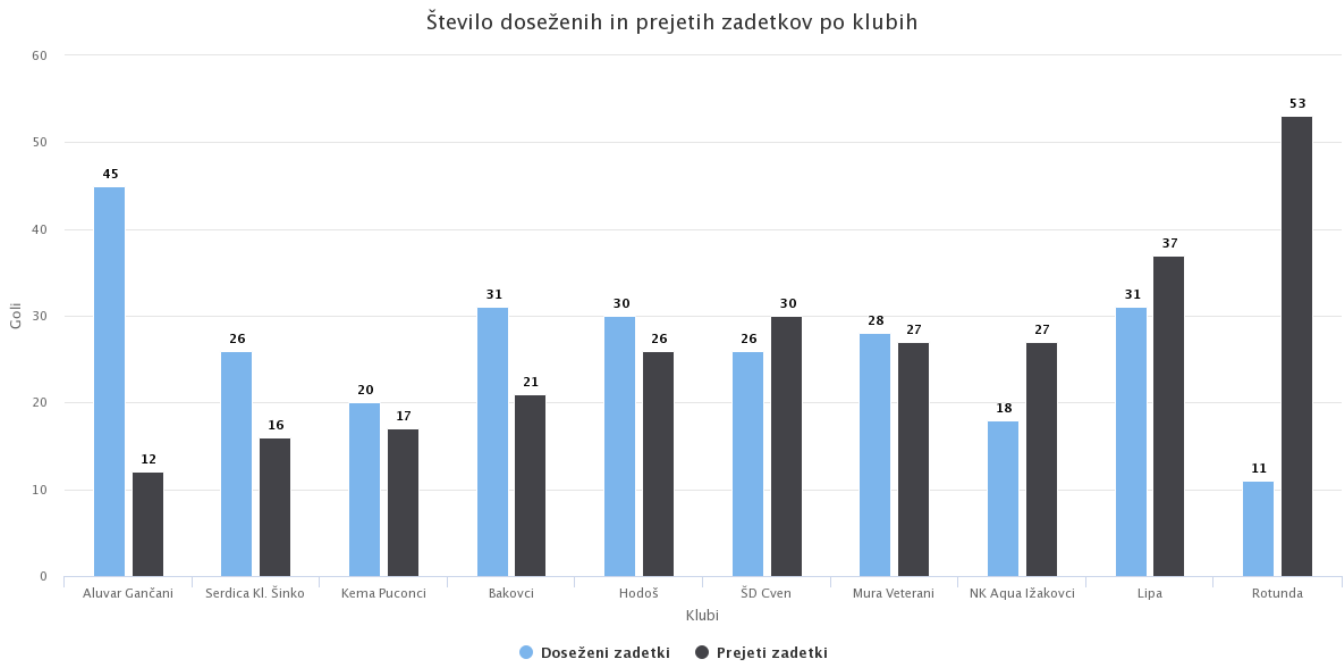

Povprečno število gledalcev na domačih tekmah

Statistični pregled tekmovanj

1.MNL ČLANI MS 18/19 - JESEN

06.12.2018

Število doseženih in prejetih zadetkov po klubih

Število rumenih kartonov po klubih

Statistični pregled tekmovanj

1.MNL ČLANI MS 18/19 - JESEN

06.12.2018

Število rdečih kartonov po klubih

Osvojene točke po klubih - doma in v gosteh