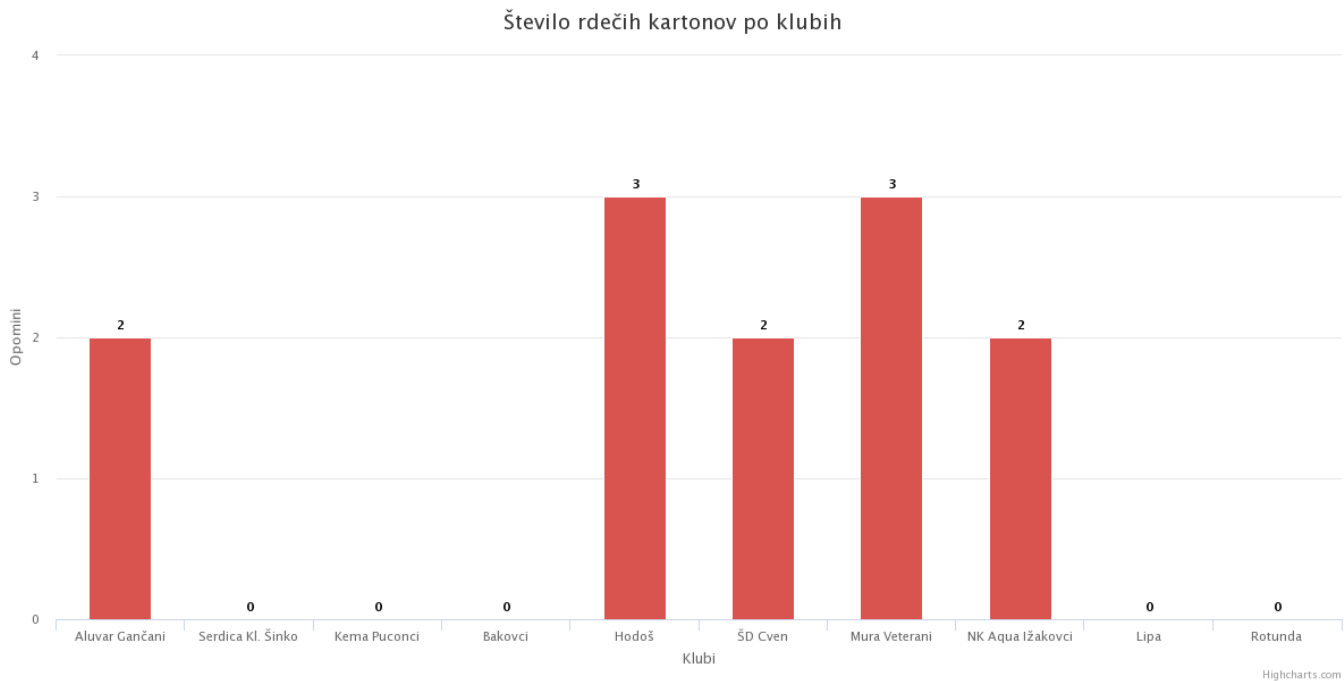

Statistični pregled tekmovanj

1.MNL ČLANI MS 18/19 - JESEN

06.12.2018

Število rdečih kartonov po klubih