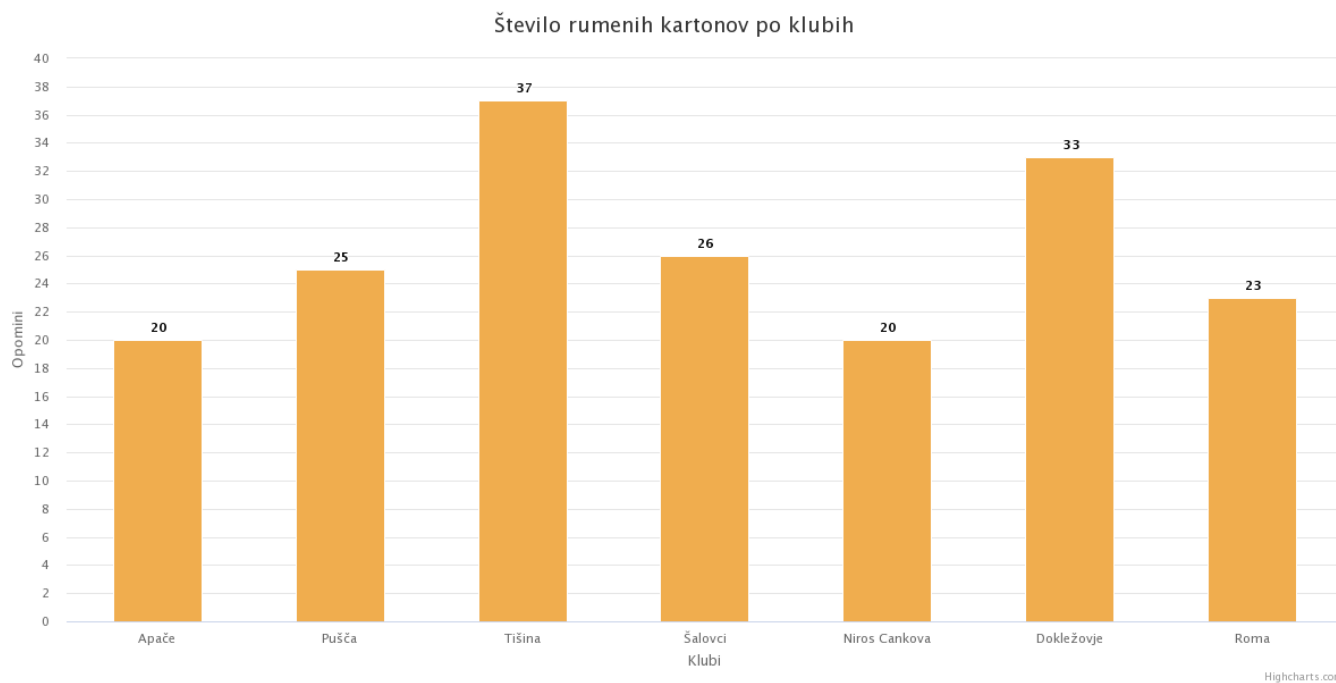

Povprečno število gledalcev na domačih tekmah

Statistični pregled tekmovanj

2.MNL ČLANI MS 18/19

04.06.2019

Število doseženih in prejetih zadetkov po klubih

Število rumenih kartonov po klubih

Statistični pregled tekmovalj