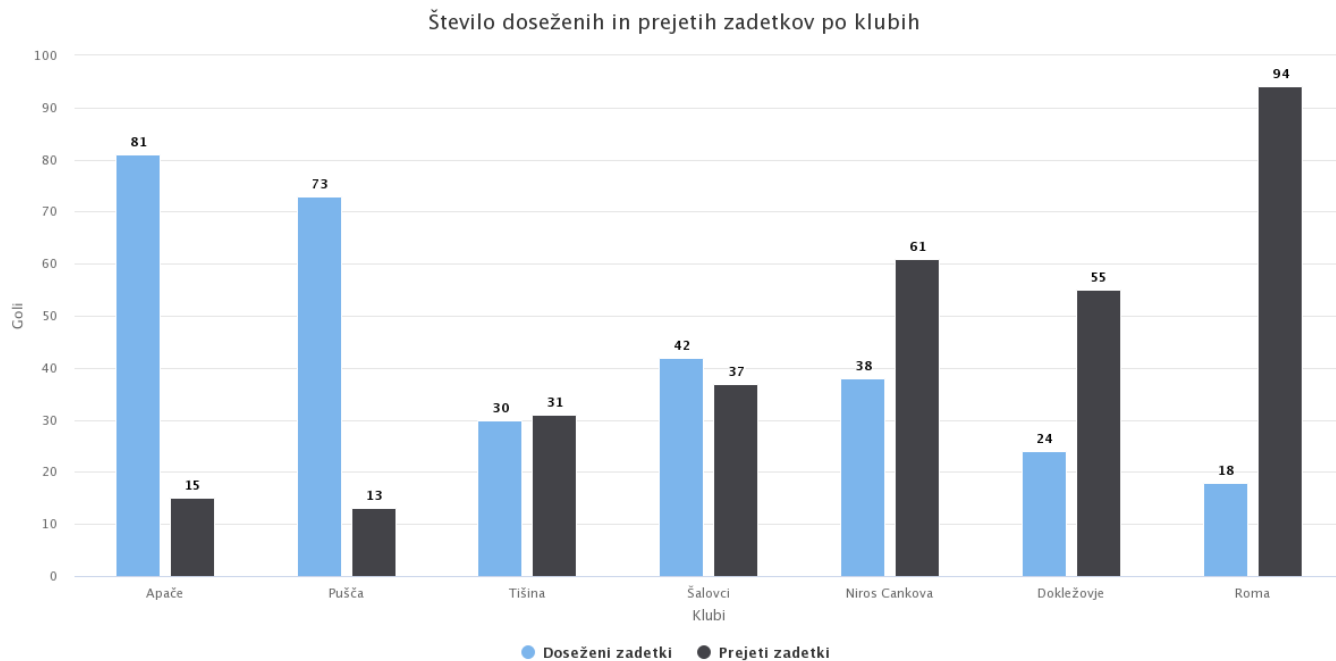

Povprečno število gledalcev na domačih tekmah

Statistični pregled tekmovanj

2.MNL ČLANI MS 18/19

04.06.2019

Število doseženih in prejetih zadetkov po klubih

Število rumenih kartonov po klubih

Statistični pregled tekmovalj