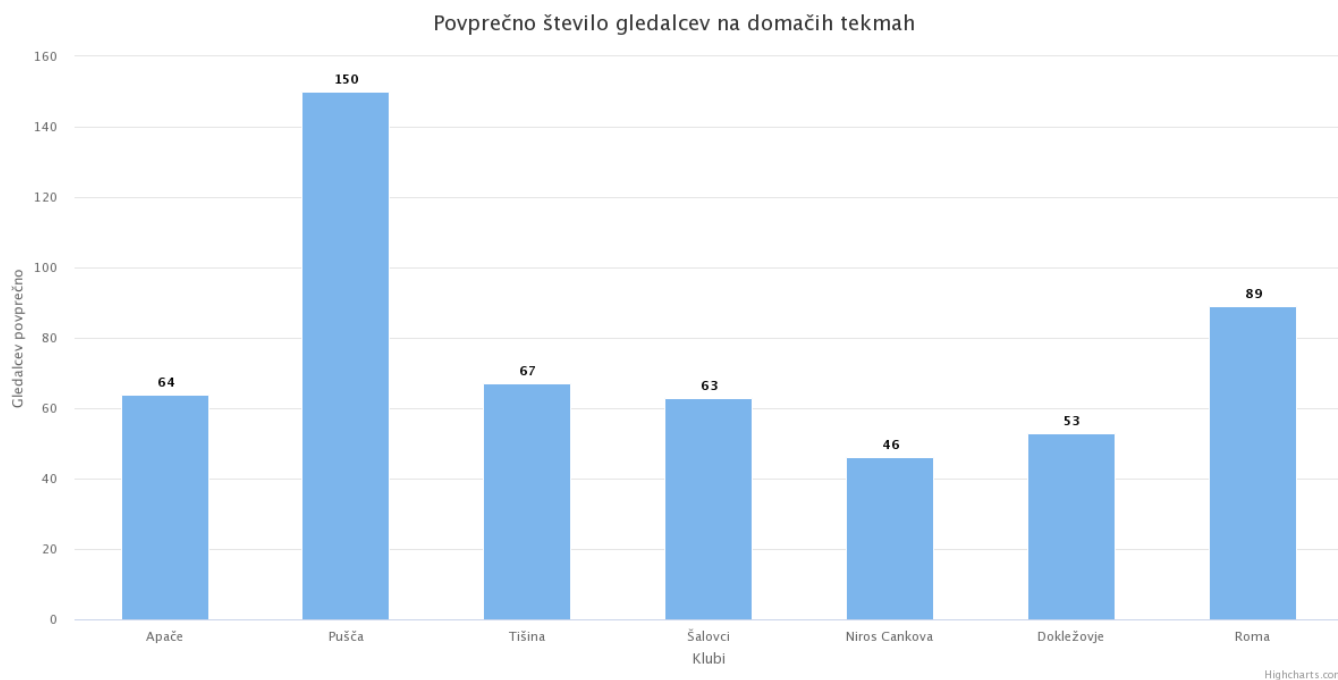

Statistični pregled tekmovanj

2.MNL ČLANI MS 18/19

04.06.2019

	Gledalcev	Gledalcev povprečno	Doseženi zadetki	Prejeti zadetki	Rumeni kartoni	Rdeči kartoni	Doma	V gosteh
Apače	580	64	81	15	20	0	25	22
Pušča	1200	150	73	13	25	1	25	18
Tišina	605	67	30	31	37	4	16	11
Šalovci	570	63	42	37	26	3	13	12
Niros Cankova	415	46	38	61	20	0	9	9
Dokležovje	480	53	24	55	33	0	11	3
Roma	800	89	18	94	23	3	3	3
Skupaj	4650		306	306	184	11		
Povprečno na tekmo	74		4,86	4,86	2,92	0,17		

Povprečno število gledalcev na domačih tekmah