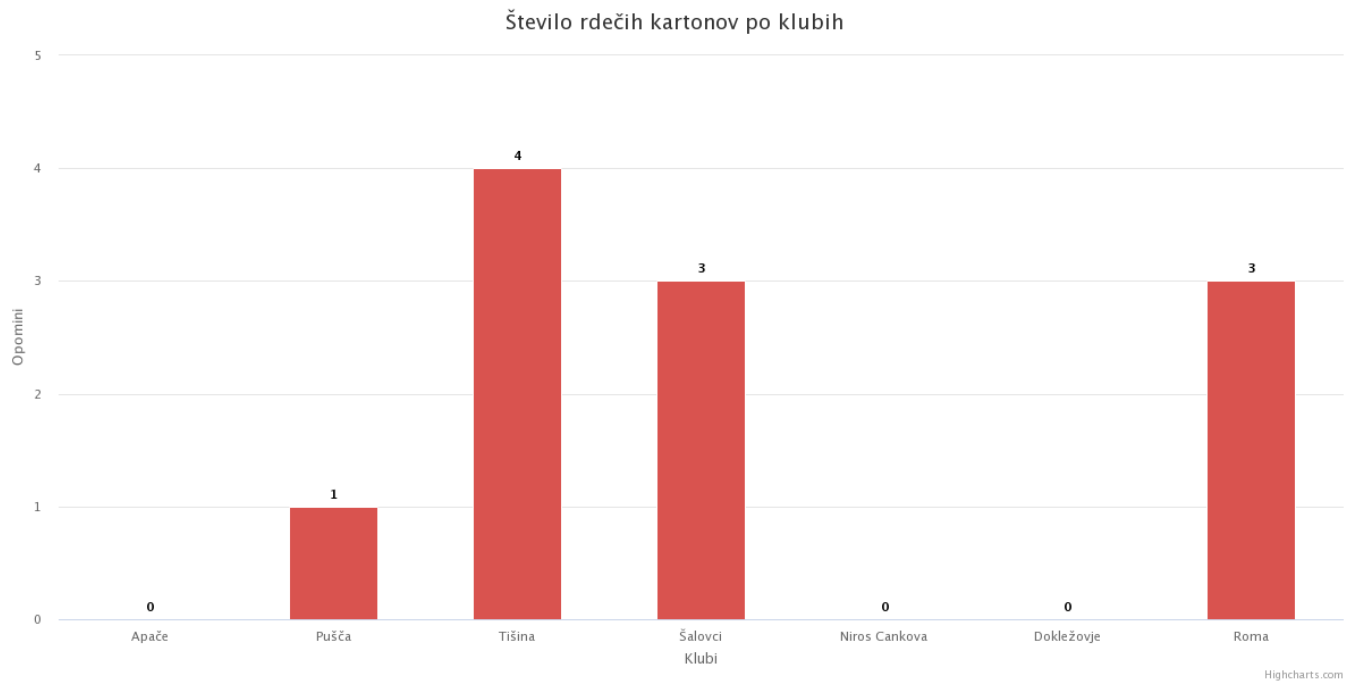

Povprečno število gledalcev na domačih tekmah

Statistični pregled tekmovanj

2.MNL ČLANI MS 18/19

04.06.2019

Število doseženih in prejetih zadetkov po klubih

Število rumenih kartonov po klubih

Statistični pregled tekmovalj

2.MNL ČLANI MS 18/19

04.06.2019

Število rdečih kartonov po klubih

Osvojene točke po klubih - doma in v gosteh